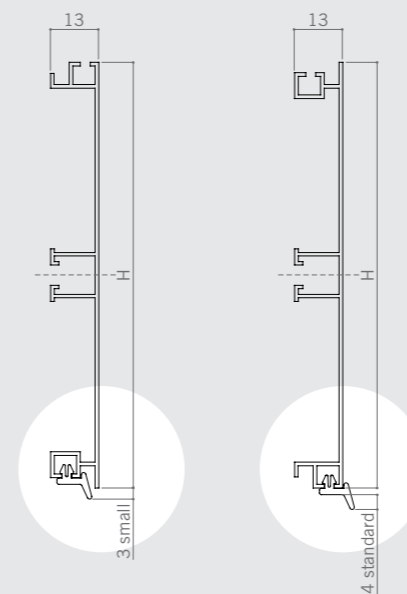

POSSIBLE FINISHES FINITURE POSSIBILI

Natural anodizes, glossy anodizes, other by request.
The plinth is provided with a protection film.

Anodizzato naturale, anodizzato lucido, altre su richiesta.
Lo zoccolo viene fornito con una pellicola protettiva.