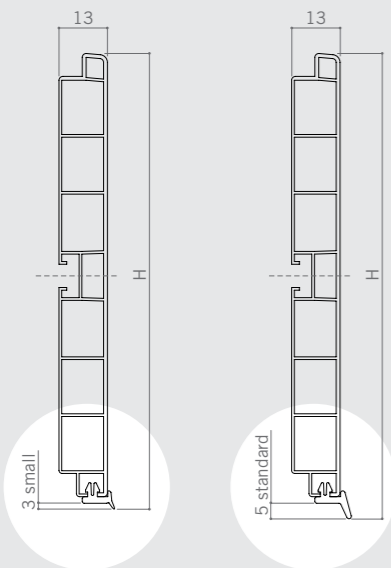

SECTION 02

Plinths
Zoccoli

310 Plinths Zoccoli

PVC plinth coated
with integrated gasket.

Zoccolo PVC rivestito
con guarnizione integrata.

311 Plinths Zoccoli

PVC plinth coated
with coextruded gasket.

Zoccolo PVC rivestito
con guarnizione coestrusa.

CODE CODICE	height H altezza H (mm)	length L lunghezza L (mm)	meters per box metri per scatola (m)	weight per box peso per scatola (kg)
3101	100	4.000	60	25
3102	120	4.000	60	30
3103	150	4.000	60	35
3105	170	4.000	60	38
3104	180	4.000	60	40

CODE CODICE	height H altezza H (mm)	length L lunghezza L (mm)	meters per box metri per scatola (m)	weight per box peso per scatola (kg)
3111	100	4.000	60	22
3112	120	4.000	60	24
3113	150	4.000	60	32

POSSIBLE COATINGS RIVESTIMENTI POSSIBILI