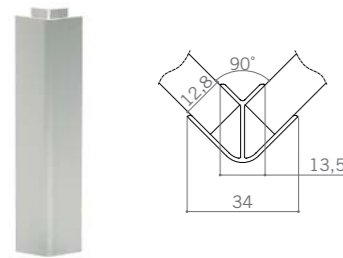

Aluminium plinth
millerighe.
Zoccolo in alluminio
millerighe.

CODE CODICE	height H altezza H (mm)	length L lunghezza L (mm)	meters per box metri per scatola (m)	weight per box peso per scatola (kg)
3601	100	4.000	100	50
3602	120	4.000	100	57
3603	150	4.000	60	44

CODE CODICE	height H altezza H (mm)	length L lunghezza L (mm)	meters per box metri per scatola (m)	weight per box peso per scatola (kg)
3601 MR	100	4.000	100	50
3602 MR	120	4.000	100	57
3603 MR	150	4.000	60	44

Accessories

Accessori

For aluminium plinth
Per zoccolo in alluminio

cod. 364

cod. 368 A

cod. 365

cod. 370 A

CODE CODICE	height H altezza H (mm)	pieces per box pezzi per scatola (pcs)	weight per box peso per scatola (kg)
364 1	100	50	1,5
364 2	120	50	1,8
364 3	150	50	2,1
365 1	100	50	1,1
365 2	120	50	1,3
365 3	150	50	1,6