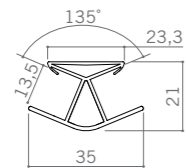

CODE CODICE	height H altezza H (mm)	length L lunghezza L (mm)	meters per box metri per scatola (m)	weight per box peso per scatola (kg)
3101	100	4.000	60	25
3102	120	4.000	60	30
3103	150	4.000	60	35
3105	170	4.000	60	38
3104	180	4.000	60	40

CODE CODICE	height H altezza H (mm)	length L lunghezza L (mm)	meters per box metri per scatola (m)	weight per box peso per scatola (kg)
3111	100	4.000	60	22
3112	120	4.000	60	24
3113	150	4.000	60	32

POSSIBLE COATINGS RIVESTIMENTI POSSIBILI

cod. 362

cod. 361

cod. 367

cod. 368

cod. 370

CODE CODICE	height H altezza H (mm)	pieces per box pezzi per scatola (pcs)	weight per box peso per scatola (kg)
362 1	100	50	1,6
362 2	120	50	1,8
362 3	150	50	2,2
362 5	170	50	2,3
362 4	180	50	2,4
361 1	100	50	1,8
361 2	120	50	2
361 3	150	50	2,5
361 5	170	50	2,7
361 4	180	50	2,8
367 1	100	50	1,5
367 2	120	50	1,7
367 3	150	50	2
367 5	170	50	2,2
367 4	180	50	2,3
368 1	100	50	1
368 2	120	50	1,1
368 3	150	50	1,3
368 5	170	50	1,4
368 4	180	50	1,5
370 1	100	50	1,6
370 2	120	50	1,6
370 3	150	50	1,6
370 5	170	50	1,6
370 4	180	50	1,6

Aluminium plinth
millerighe.
Zoccolo in alluminio
millerighe.

CODE CODICE	height H altezza H (mm)	length L lunghezza L (mm)	meters per box metri per scatola (m)	weight per box peso per scatola (kg)
3601	100	4.000	100	50
3602	120	4.000	100	57
3603	150	4.000	60	44