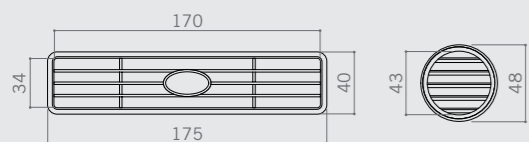

EXAMPLE KIT

ESEMPIO COMPOSIZIONE KIT

260

Grid Griglia

Plastic grid for PVC
and aluminium plinth.

Griglia in plastica per zoccoli
in PVC e in alluminio.

CODE CODICE	height H altezza H (mm)	pieces per box pezzi per scatola (pcs)	weight per box peso per scatola (kg)
26011	40	350	6,8
26012	∅ 48	500	2,5
26013	45	40	0,7

cod. 26011

cod. 26012

cod. 26013

270

Curved plinth Zoccolo curvo

The curved plinths are made according
to the specific radius required, in various
heights, lengths and finishes.

Le zoccolature curve vengono realizzate
seguendo le specifiche raggiature richieste,
nelle varie altezze, lunghezze e finiture.