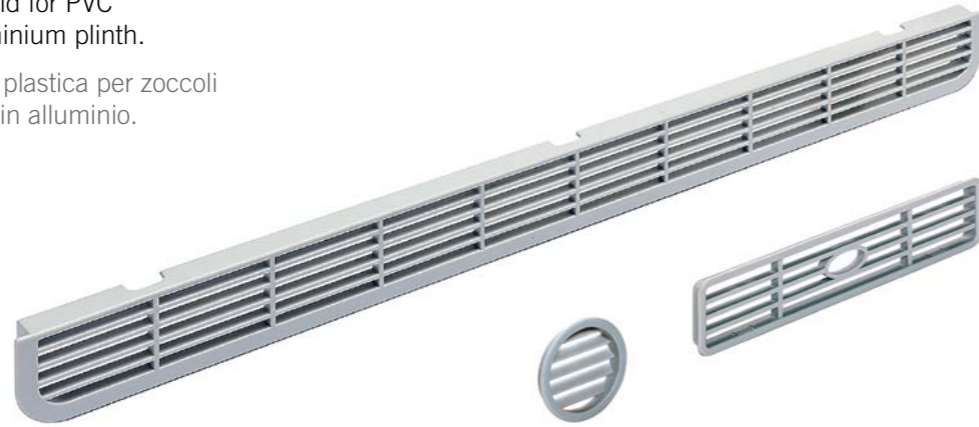

EXAMPLE KIT

ESEMPIO COMPOSIZIONE KIT

260

Grid Griglia

Plastic grid for PVC
and aluminium plinth.

Griglia in plastica per zoccoli
in PVC e in alluminio.

CODE CODICE	height H altezza H (mm)	pieces per box pezzi per scatola (pcs)	weight per box peso per scatola (kg)
26011	40	350	6,8
26012	∅ 48	500	2,5
26013	45	40	0,7

cod. 26011

cod. 26012

cod. 26013

270

Curved plinth Zoccolo curvo

The curved plinths are made according
to the specific radius required, in various
heights, lengths and finishes.

Le zoccolature curve vengono realizzate
seguendo le specifiche raggiature richieste,
nelle varie altezze, lunghezze e finiture.