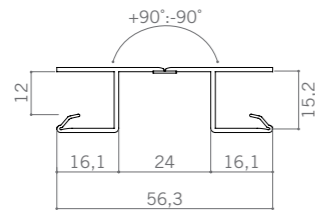

CODE CODICE	height H altezza H (mm)	length L lunghezza L (mm)	meters per box metri per scatola (m)	weight per box peso per scatola (kg)
3101	100	4.000	60	25
3102	120	4.000	60	30
3103	150	4.000	60	35
3105	170	4.000	60	38
3104	180	4.000	60	40

CODE CODICE	height H altezza H (mm)	length L lunghezza L (mm)	meters per box metri per scatola (m)	weight per box peso per scatola (kg)
3111	100	4.000	60	22
3112	120	4.000	60	24
3113	150	4.000	60	32

POSSIBLE COATINGS RIVESTIMENTI POSSIBILI

cod. 362

cod. 361

cod. 367

cod. 368

cod. 370

CODE CODICE	height H altezza H (mm)	pieces per box pezzi per scatola (pcs)	weight per box peso per scatola (kg)
362 1	100	50	1,6
362 2	120	50	1,8
362 3	150	50	2,2
362 5	170	50	2,3
362 4	180	50	2,4
361 1	100	50	1,8
361 2	120	50	2
361 3	150	50	2,5
361 5	170	50	2,7
361 4	180	50	2,8
367 1	100	50	1,5
367 2	120	50	1,7
367 3	150	50	2
367 5	170	50	2,2
367 4	180	50	2,3
368 1	100	50	1
368 2	120	50	1,1
368 3	150	50	1,3
368 5	170	50	1,4
368 4	180	50	1,5
370 1	100	50	1,6
370 2	120	50	1,6
370 3	150	50	1,6
370 5	170	50	1,6
370 4	180	50	1,6