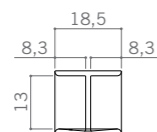

CODE CODICE	height H altezza H (mm)	length L lunghezza L (mm)	meters per box metri per scatola (m)	weight per box peso per scatola (kg)
3101	100	4.000	60	25
3102	120	4.000	60	30
3103	150	4.000	60	35
3105	170	4.000	60	38
3104	180	4.000	60	40

CODE CODICE	height H altezza H (mm)	length L lunghezza L (mm)	meters per box metri per scatola (m)	weight per box peso per scatola (kg)
3111	100	4.000	60	22
3112	120	4.000	60	24
3113	150	4.000	60	32

POSSIBLE COATINGS RIVESTIMENTI POSSIBILI

cod. 362

cod. 361

cod. 367

cod. 368

cod. 370

CODE CODICE	height H altezza H (mm)	pieces per box pezzi per scatola (pcs)	weight per box peso per scatola (kg)
362 1	100	50	1,6
362 2	120	50	1,8
362 3	150	50	2,2
362 5	170	50	2,3
362 4	180	50	2,4
361 1	100	50	1,8
361 2	120	50	2
361 3	150	50	2,5
361 5	170	50	2,7
361 4	180	50	2,8
367 1	100	50	1,5
367 2	120	50	1,7
367 3	150	50	2
367 5	170	50	2,2
367 4	180	50	2,3
368 1	100	50	1
368 2	120	50	1,1
368 3	150	50	1,3
368 5	170	50	1,4
368 4	180	50	1,5
370 1	100	50	1,6
370 2	120	50	1,6
370 3	150	50	1,6
370 5	170	50	1,6
370 4	180	50	1,6

Aluminium plinth
millerighe.
Zoccolo in alluminio
millerighe.

CODE CODICE	height H altezza H (mm)	length L lunghezza L (mm)	meters per box metri per scatola (m)	weight per box peso per scatola (kg)
3601	100	4.000	100	50
3602	120	4.000	100	57
3603	150	4.000	60	44