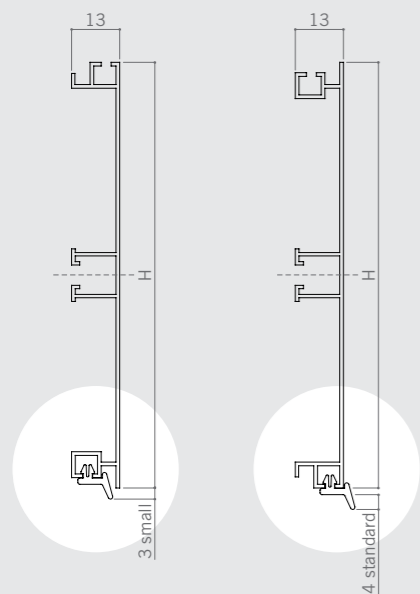

POSSIBLE FINISHES FINITURE POSSIBILI

Natural anodizes, glossy anodizes, other by request.
The plinth is provided with a protection film.

Anodizzato naturale, anodizzato lucido, altre su richiesta.
Lo zoccolo viene fornito con una pellicola protettiva.