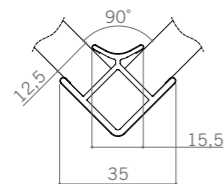

CODE CODICE	height H altezza H (mm)	length L lunghezza L (mm)	meters per box metri per scatola (m)	weight per box peso per scatola (kg)
3101	100	4.000	60	25
3102	120	4.000	60	30
3103	150	4.000	60	35
3105	170	4.000	60	38
3104	180	4.000	60	40

CODE CODICE	height H altezza H (mm)	length L lunghezza L (mm)	meters per box metri per scatola (m)	weight per box peso per scatola (kg)
3111	100	4.000	60	22
3112	120	4.000	60	24
3113	150	4.000	60	32

POSSIBLE COATINGS RIVESTIMENTI POSSIBILI

cod. 362

cod. 361

cod. 367

cod. 368

cod. 370

CODE CODICE	height H altezza H (mm)	pieces per box pezzi per scatola (pcs)	weight per box peso per scatola (kg)
362 1	100	50	1,6
362 2	120	50	1,8
362 3	150	50	2,2
362 5	170	50	2,3
362 4	180	50	2,4
361 1	100	50	1,8
361 2	120	50	2
361 3	150	50	2,5
361 5	170	50	2,7
361 4	180	50	2,8
367 1	100	50	1,5
367 2	120	50	1,7
367 3	150	50	2
367 5	170	50	2,2
367 4	180	50	2,3
368 1	100	50	1
368 2	120	50	1,1
368 3	150	50	1,3
368 5	170	50	1,4
368 4	180	50	1,5
370 1	100	50	1,6
370 2	120	50	1,6
370 3	150	50	1,6
370 5	170	50	1,6
370 4	180	50	1,6

Aluminium plinth
millerighe.
Zoccolo in alluminio
millerighe.

CODE CODICE	height H altezza H (mm)	length L lunghezza L (mm)	meters per box metri per scatola (m)	weight per box peso per scatola (kg)
3601	100	4.000	100	50
3602	120	4.000	100	57
3603	150	4.000	60	44