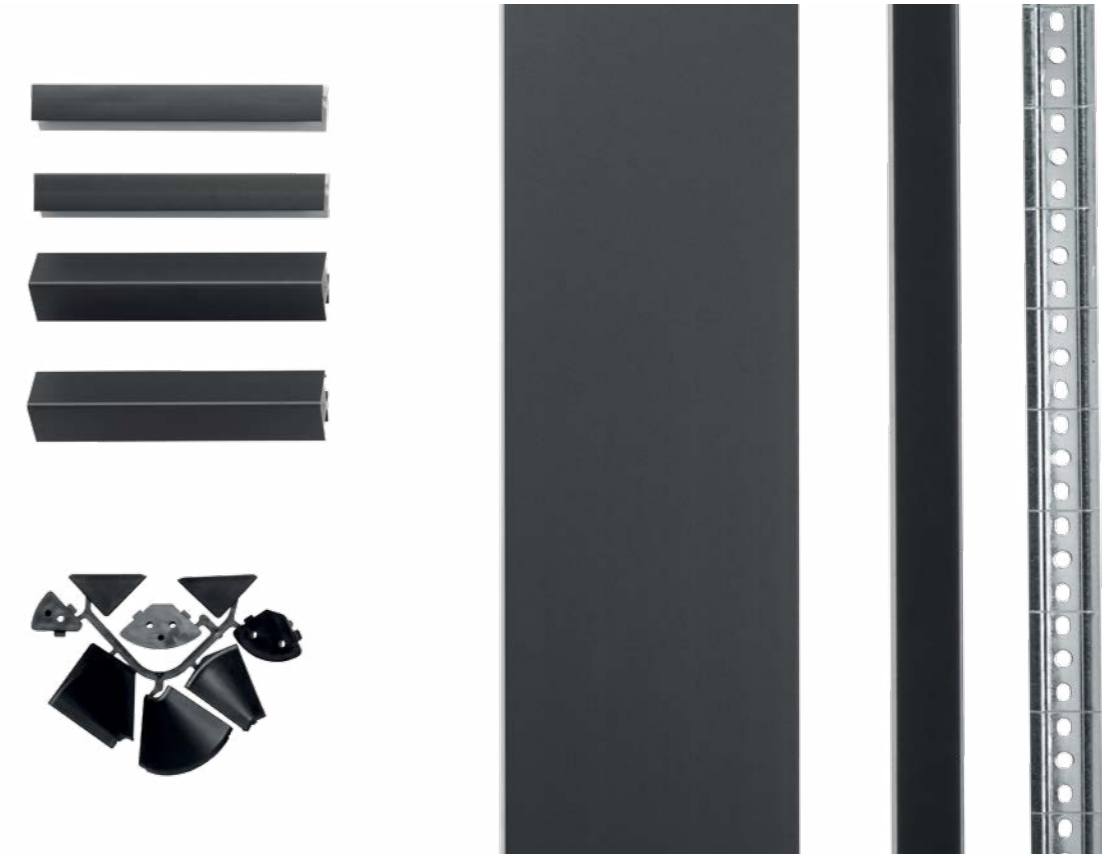

Accessories

Accessori

For aluminium plinth
Per zoccolo in alluminio

cod. 364

cod. 368 A

cod. 365

cod. 370 A

CODE CODICE	height H altezza H (mm)	pieces per box pezzi per scatola (pcs)	weight per box peso per scatola (kg)
364 1	100	50	1,5
364 2	120	50	1,8
364 3	150	50	2,1
365 1	100	50	1,1
365 2	120	50	1,3
365 3	150	50	1,6

CODE CODICE	height H altezza H (mm)	pieces per box pezzi per scatola (pcs)	weight per box peso per scatola (kg)
368 A1	100	50	1,1
368 A2	120	50	1,2
368 A3	150	50	1,4
370 A1	100	50	1
370 A2	120	50	1,2
370 A3	150	50	1,4

350

Plinths kit

Kit zoccoli

It is possible to compose kits on request sizes of:
plinth, backsplash, joints, accessories...
all customized in dimensions and finishes.

È possibile comporre kit su richiesta formati da:
zoccolo, alzatina, giunzioni, accessori...
tutto personalizzato in dimensioni e finiture.

the kit is supplied complete with all
the elements in a single box or in a
plasticized shrink-wrapped packaging
-- il kit viene fornito completo di tutti
gli elementi in un'unica scatola oppure
in confezione termoretratta

EXAMPLE KIT

ESEMPIO COMPOSIZIONE KIT