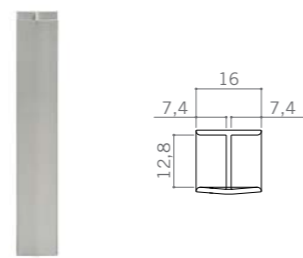

Accessories

Accessori

For aluminium plinth
Per zoccolo in alluminio

cod. 364

cod. 368 A

cod. 365

cod. 370 A

CODE CODICE	height H altezza H (mm)	pieces per box pezzi per scatola (pcs)	weight per box peso per scatola (kg)
364 1	100	50	1,5
364 2	120	50	1,8
364 3	150	50	2,1
365 1	100	50	1,1
365 2	120	50	1,3
365 3	150	50	1,6