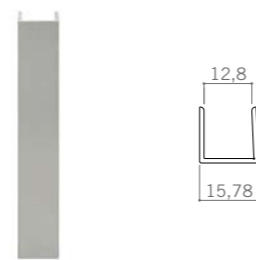

Accessories

Accessori

For aluminium plinth
Per zoccolo in alluminio

cod. 364

cod. 368 A

cod. 365

cod. 370 A

CODE CODICE	height H altezza H (mm)	pieces per box pezzi per scatola (pcs)	weight per box peso per scatola (kg)
364 1	100	50	1,5
364 2	120	50	1,8
364 3	150	50	2,1
365 1	100	50	1,1
365 2	120	50	1,3
365 3	150	50	1,6

CODE CODICE	height H altezza H (mm)	pieces per box pezzi per scatola (pcs)	weight per box peso per scatola (kg)
368 A1	100	50	1,1
368 A2	120	50	1,2
368 A3	150	50	1,4
370 A1	100	50	1
370 A2	120	50	1,2
370 A3	150	50	1,4