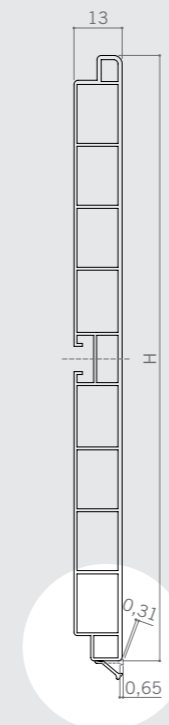

SECTION 02

Plinths
Zoccoli

310 Plinths Zoccoli

PVC plinth coated
with integrated gasket.

Zoccolo PVC rivestito
con guarnizione integrata.

311 Plinths Zoccoli

PVC plinth coated
with coextruded gasket.

Zoccolo PVC rivestito
con guarnizione coestrusa.

CODE CODICE	height H altezza H (mm)	length L lunghezza L (mm)	meters per box metri per scatola (m)	weight per box peso per scatola (kg)
3101	100	4.000	60	25
3102	120	4.000	60	30
3103	150	4.000	60	35
3105	170	4.000	60	38
3104	180	4.000	60	40

CODE CODICE	height H altezza H (mm)	length L lunghezza L (mm)	meters per box metri per scatola (m)	weight per box peso per scatola (kg)
3111	100	4.000	60	22
3112	120	4.000	60	24
3113	150	4.000	60	32

POSSIBLE COATINGS RIVESTIMENTI POSSIBILI

cod. 362

cod. 361

cod. 367

cod. 368

cod. 370

CODE CODICE	height H altezza H (mm)	pieces per box pezzi per scatola (pcs)	weight per box peso per scatola (kg)
362 1	100	50	1,6
362 2	120	50	1,8
362 3	150	50	2,2
362 5	170	50	2,3
362 4	180	50	2,4
361 1	100	50	1,8
361 2	120	50	2
361 3	150	50	2,5
361 5	170	50	2,7
361 4	180	50	2,8
367 1	100	50	1,5
367 2	120	50	1,7
367 3	150	50	2
367 5	170	50	2,2
367 4	180	50	2,3
368 1	100	50	1
368 2	120	50	1,1
368 3	150	50	1,3
368 5	170	50	1,4
368 4	180	50	1,5
370 1	100	50	1,6
370 2	120	50	1,6
370 3	150	50	1,6
370 5	170	50	1,6
370 4	180	50	1,6