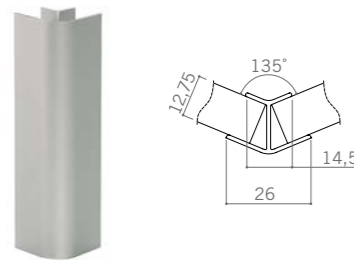

Aluminium plinth
millerighe.
Zoccolo in alluminio
millerighe.

CODE CODICE	height H altezza H (mm)	length L lunghezza L (mm)	meters per box metri per scatola (m)	weight per box peso per scatola (kg)
3601	100	4.000	100	50
3602	120	4.000	100	57
3603	150	4.000	60	44

Accessories

Accessori

For aluminium plinth
Per zoccolo in alluminio

cod. 364

cod. 368 A

cod. 365

cod. 370 A

CODE CODICE	height H altezza H (mm)	pieces per box pezzi per scatola (pcs)	weight per box peso per scatola (kg)
364 1	100	50	1,5
364 2	120	50	1,8
364 3	150	50	2,1
365 1	100	50	1,1
365 2	120	50	1,3
365 3	150	50	1,6

CODE CODICE	height H altezza H (mm)	pieces per box pezzi per scatola (pcs)	weight per box peso per scatola (kg)
368 A1	100	50	1,1
368 A2	120	50	1,2
368 A3	150	50	1,4
370 A1	100	50	1
370 A2	120	50	1,2
370 A3	150	50	1,4